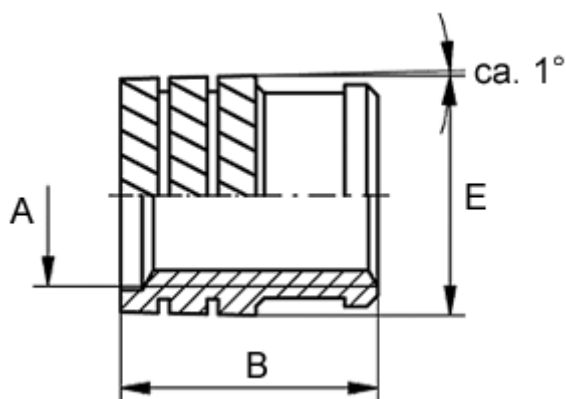

Varenummer: 12850000050800
Beskrivelse: KLEE-coil 850 000 050.800
M5 Messing

Mål

Anbefalet hul diameter	= 6.2
Indvendigt gevind A	= M5
Længde B	= 8.3
Mindsteafstand til kant	= 2.5
Type	= 850 000 050.800
Udvendig diameter E	= 6.60